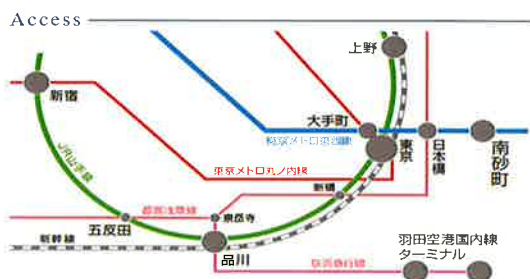

L stay & grow

MINAMISUNAMACHI
TOKYO

カンファレンスホテル L stay&grow 南砂町
2021.2.1 GRAND OPEN!
開業記念特別セール (対象日:2021.2.1 ~ 3.21)

カンファレンスルーム **50%OFF**

更にホテルも同時利用の場合、**客室代金 50%OFF!**

東京・大手町駅より 11分

東西線南砂町駅徒歩 5分

L stay & grow

L stay&grow 南砂町

東京都江東区南砂 7-10-14

tel:0120-998-961 (平日 10:00 ~ 18:00)

mail:l_stayandgrow_m@dln.jp

HP:http://lstayandgrow.jp/