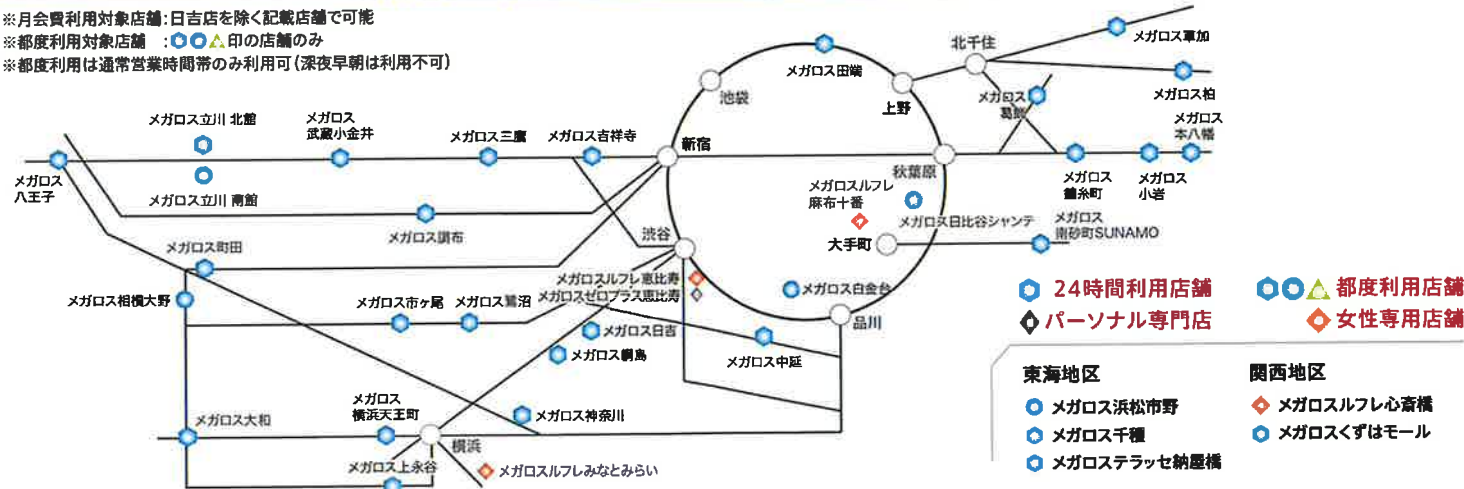

# 江東東法人会 会員ご本人・同居家族の方

施設例

※店舗により施設の仕様が異なります。

## ご利用可能店舗 **メガロス南砂町SUNAMO店** 2025.2.24 **グランドオープン** 2025年4月現在

※月会費利用対象店舗：日吉店を除く記載店舗で可能

※都度利用対象店舗：●●△印の店舗のみ

※都度利用は通常営業時間帯のみ利用可(深夜早朝は利用不可)