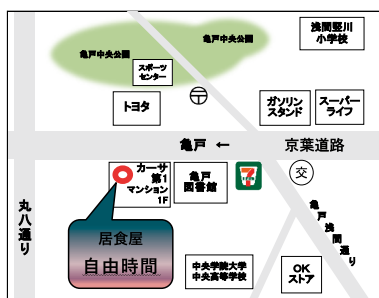

大好きな組み合わせの「もち明太子とチーズのオープン焼」パリパリ生地の「ゴルゴンゾーラピザ」150g以上の「黒毛和牛中落ち鉄板焼」などの他「照り焼きチキンステーキ」や、納豆やエビマヨ、ミートソースなど選べる具材の「オムレツ」など。

どボリュームもバッチリで大人気。

冬場に登場する「お好み焼き」には、キャベツ・卵・紅生姜・揚げ玉が入った生地がベースとなり、お好みの具材（明太子やチーズなど）を選べる。辛いもの好きには、「辛ラーメンもんじゃ」もある。

三代澤さんは「地域の皆様に居心地の良い愛されるお店を目指しております。お近くに来られた際は是非お立ち寄りください!!」とのこと。

住所：亀戸7-1-39-5

電話：5626-0385

時間：火曜・日曜

ランチ11時30分〜13時

夜17時30分〜22時

定休日：月曜日